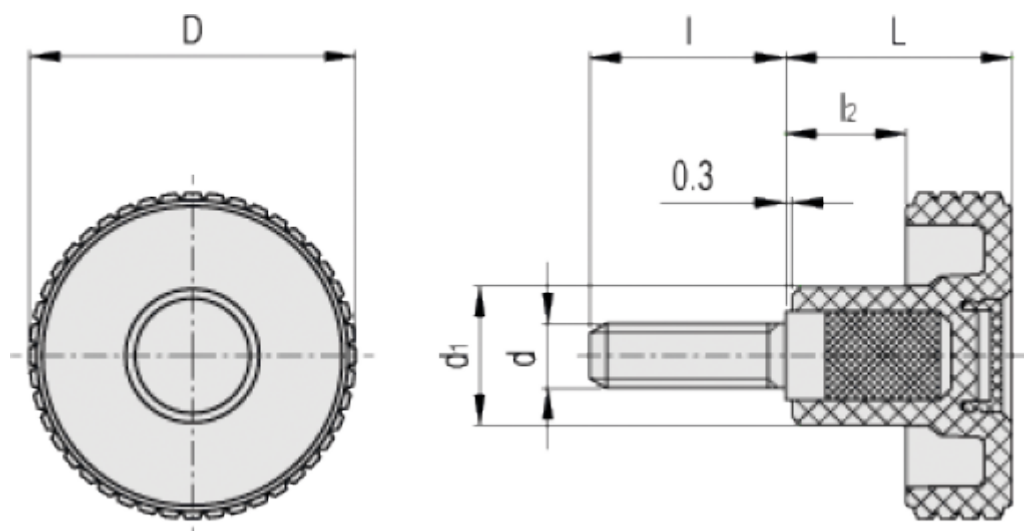

Varenummer: 23020343434

Beskrivelse: E+G Fingregreb MBT.40 p-M6x16-C4, Gul

Mål

D = 39.5

d1 = 17

d6g = M6

L = 26.5

l = 16

l2 = 12.5